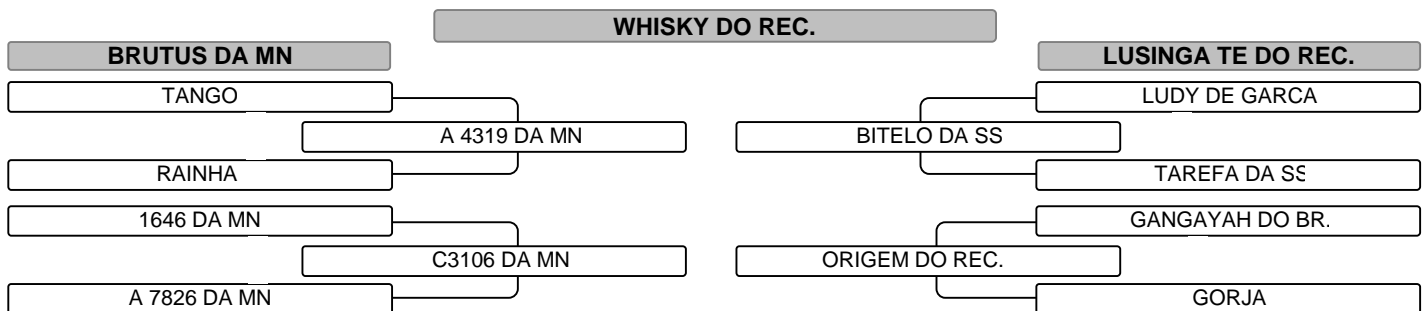

COM 630 KG E GPD 0,624 AO DIA, CE 38, PA-ED 19%, PS-ED 15%, PE-365 18%, PE-450 10%, P 5%.

Comprador: R$

Vendedor: AGROPECUARIA OLIVAL TENORIO
Criador: AGROPECUARIA/

LOTE 042

Registro: APOT B 208 Raça: NELORE PO Nasc.: 06/03/2014 Idade: 30 Meses Sexo: M Pelagem: Qtde.: 01