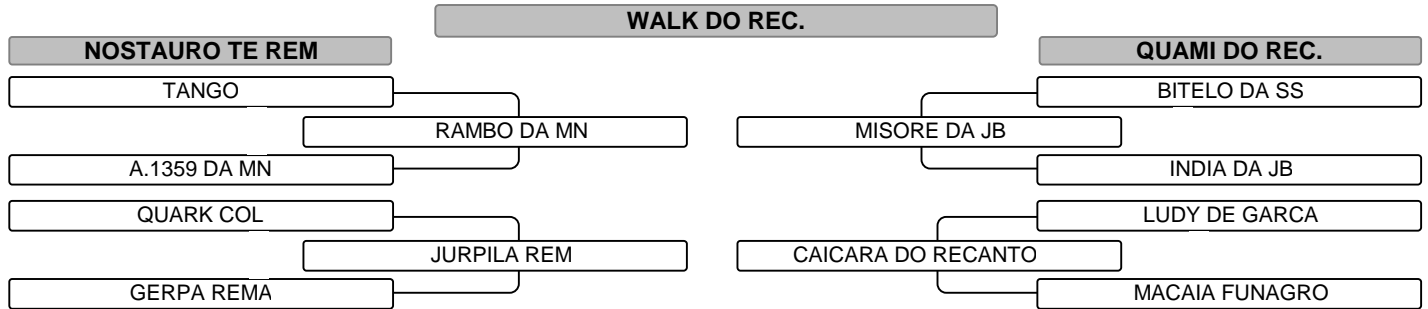

1º ENCONTRO DA PECUÁRIA EFICIENTE

Vendedor: AGROPECUARIA OLIVAL TENORIO
Criador: **AGROPECUARIA**

LOTE 046

Registro: **APOT B 247** Raça: **NELORE PO** Nasc.: **22/03/2014** Idade: **29 Meses** Sexo: **M** Pelagem: Qtde.: **01**

COM 660 KG E GPD 0,672 AO DIA, CE 37 , TOP 8% , IABCZ 13,55 , PD-ED 3% , PA-ED 3% , PS-ED 5% , GPD 17% , PM-EM 8% , TMD 4% , AOL 9%.

Comprador: R$

Vendedor: AGROPECUARIA OLIVAL TENORIO
Criador: **AGROPECUARIA**

LOTE 047

Registro: **APOT B 282** Raça: **NELORE PO** Nasc.: **11/04/2014** Idade: **29 Meses** Sexo: **M** Pelagem: Qtde.: **01**