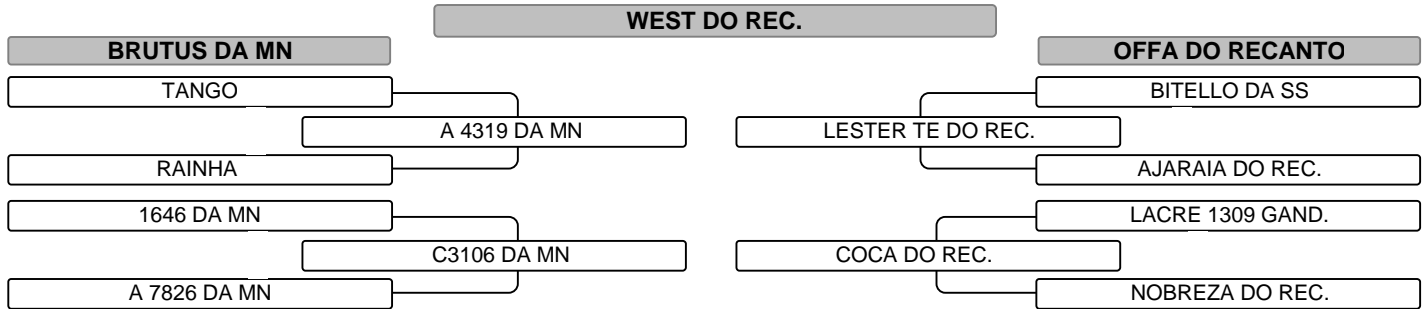

Comprador: R\$

1º ENCONTRO DA PECUÁRIA EFICIENTE

Vendedor: AGROPECUARIA OLIVAL TENORIO
 Criador: **AGROPECUARIA**

LOTE 043

Registro: **APOT B 2018** Raça: **NELORE PO** Nasc.: **09/03/2014** Idade: **30 Meses** Sexo: **M** Pelagem: Qtde.: **01**