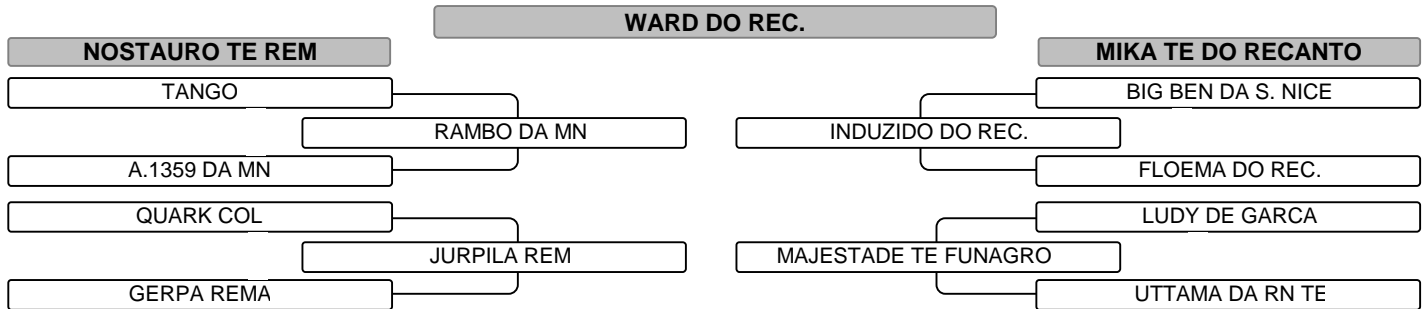

COM 600 KG E GPD 0,611 AO DIA, CE 38, TOP 13%, IABCZ 10,82, PD-ED 3%, PA-ED 10%, PS-ED 13%, PM-EM 14%, TMD 5%, AOL 15%.

Comprador: R$

Vendedor: AGROPECUARIA OLIVAL TENORIO
Criador: **AGROPECUARIA**

LOTE 045

Registro: **APOT B 223** Raça: **NELORE PO** Nasc.: **11/03/2014** Idade: **30 Meses** Sexo: **M** Pelagem: Qtde.: **01**