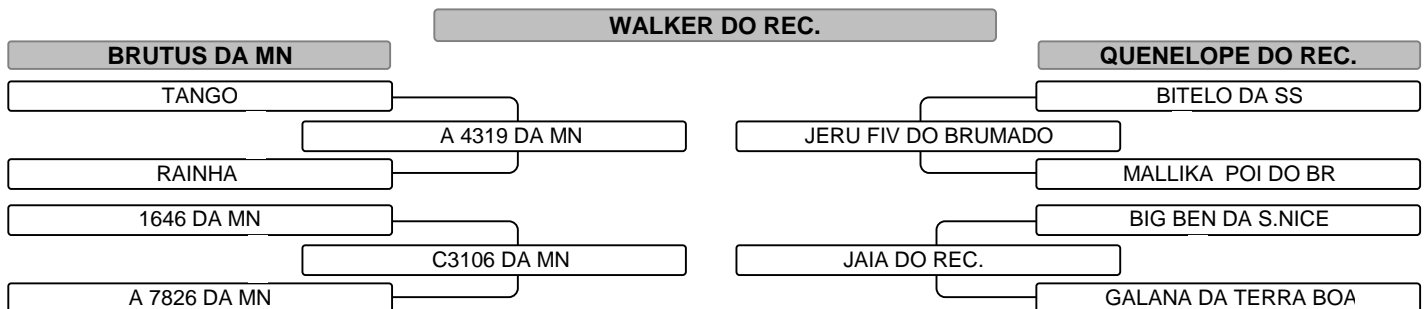

COM 683 KG E GPD 0,705 AO DIA, CE 37, TOP 13%, IABCZ 10,78, PD-ED 3%, PA-ED 3%, PS-ED 4%, GPD 10%, TMD 16%, PE-365 6%, PE-450 19%, P 6%, M 4%.

Comprador: R$