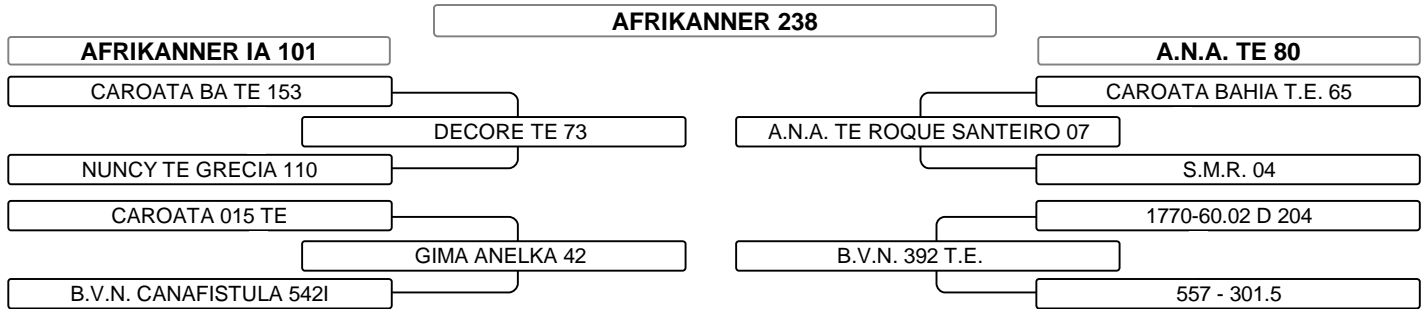

Qtde.: **02**

Registro: **O077247**

Raça: **DORPER- PO**

Nasc.: **05/07/2013**

Idade: **10 Meses**

Sexo: **F**

Qtde.: **02**

IRMÃS GÊMEAS! FILHAS DO GRANDE CAMPEÃO EXPONORDESTINA RECÍFE 2012, O AFRIKANNER IA 101.  
BORREGAS QUE SE DESTACAM PELA SUA CONFORMAÇÃO, COMPRIMENTO DE CARÇA E EXPRESSÃO RACIAL. NA SUA LINHA BAIXA VAI A GENÉTICA  
A.N.A 80, DOADORA ABSOLUTA DO REBANHO AFRIKANNER. LOTE 2 EM 1, EXTRAORDINÁRIO!!!