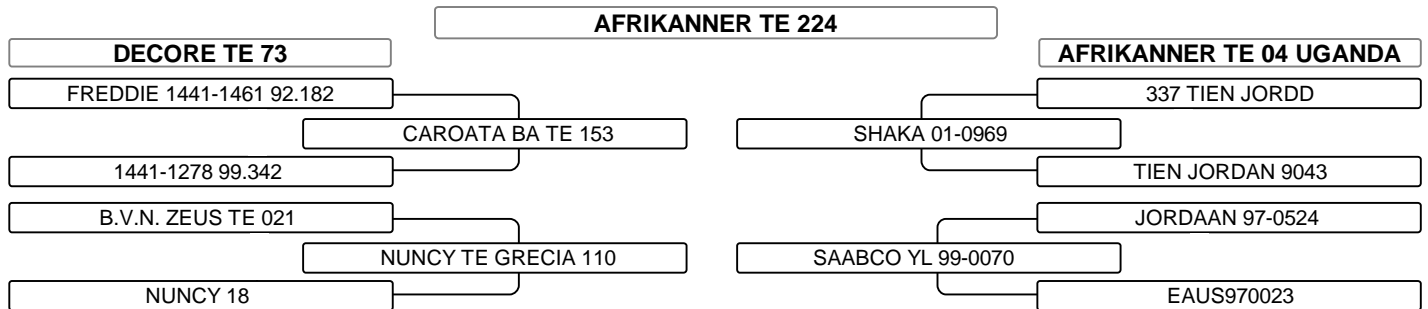

## LEILÃO DORPER CONSTELAÇÃO & CONVIDADOS

Vendedor: **REBANHO AFRIKANNER**  
 Criador: **O MESMO**

**LOTE 013**

Registro: **0077195** Raça: **DORPER- PO** Nasc.: **07/04/2013** Idade: **12 Meses** Sexo: **F** Qtde.: **01**