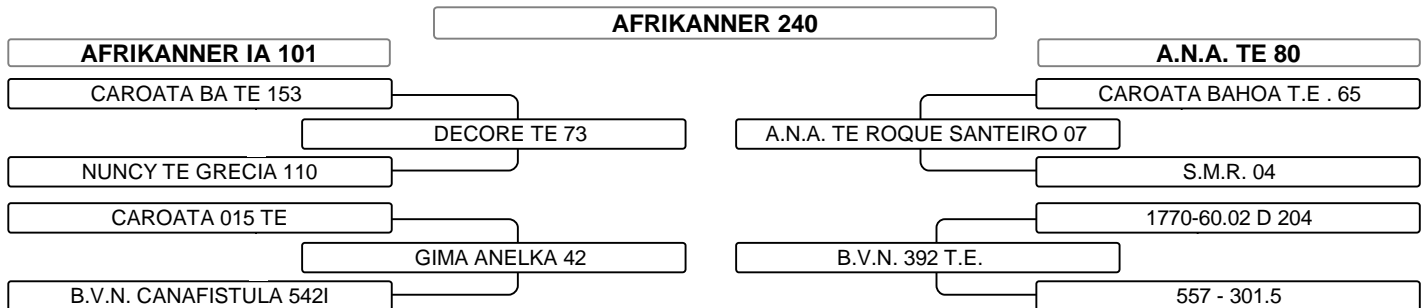

Qtde.: **02**

Registro: **O077247**

Raça: **DORPER- PO**

Nasc.: **05/07/2013**

Idade: **10 Meses**

Sexo: **F**

Qtde.: **02**

IRMÃS GÊMEAS! FILHAS DO GRANDE CAMPEÃO EXPONORDESTINA RECÍFE 2012, O AFRIKANNER IA 101.  
BORREGAS QUE SE DESTACAM PELA SUA CONFORMAÇÃO, COMPRIMENTO DE CARÇA E EXPRESSÃO RACIAL. NA SUA LINHA BAIXA VAI A GENÉTICA  
A.N.A 80, DOADORA ABSOLUTA DO REBANHO AFRIKANNER. LOTE 2 EM 1, EXTRAORDINÁRIO!!!