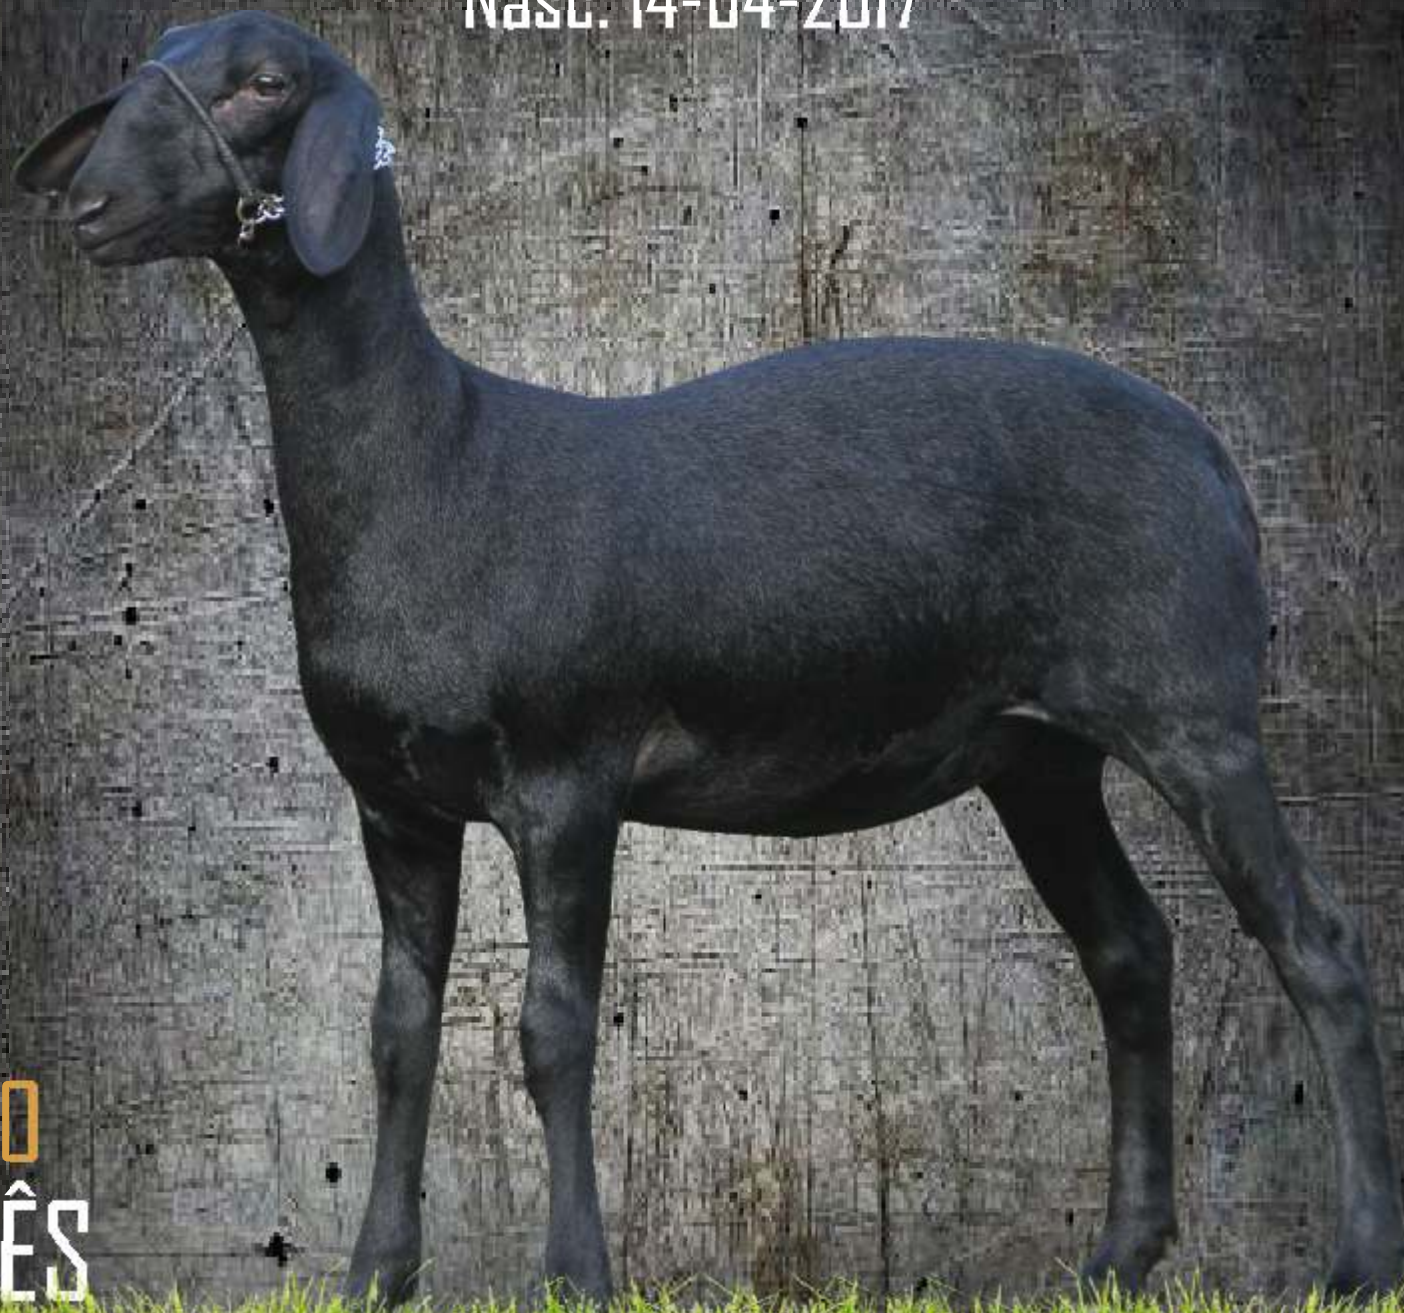

Lote

14B

Jaiza JF Soledade 506

DO PINA 1411 X SÃO GONÇALO BELINHA 648

Nasc. 14-04-2017

TERRAS DO
SANTA INÊS